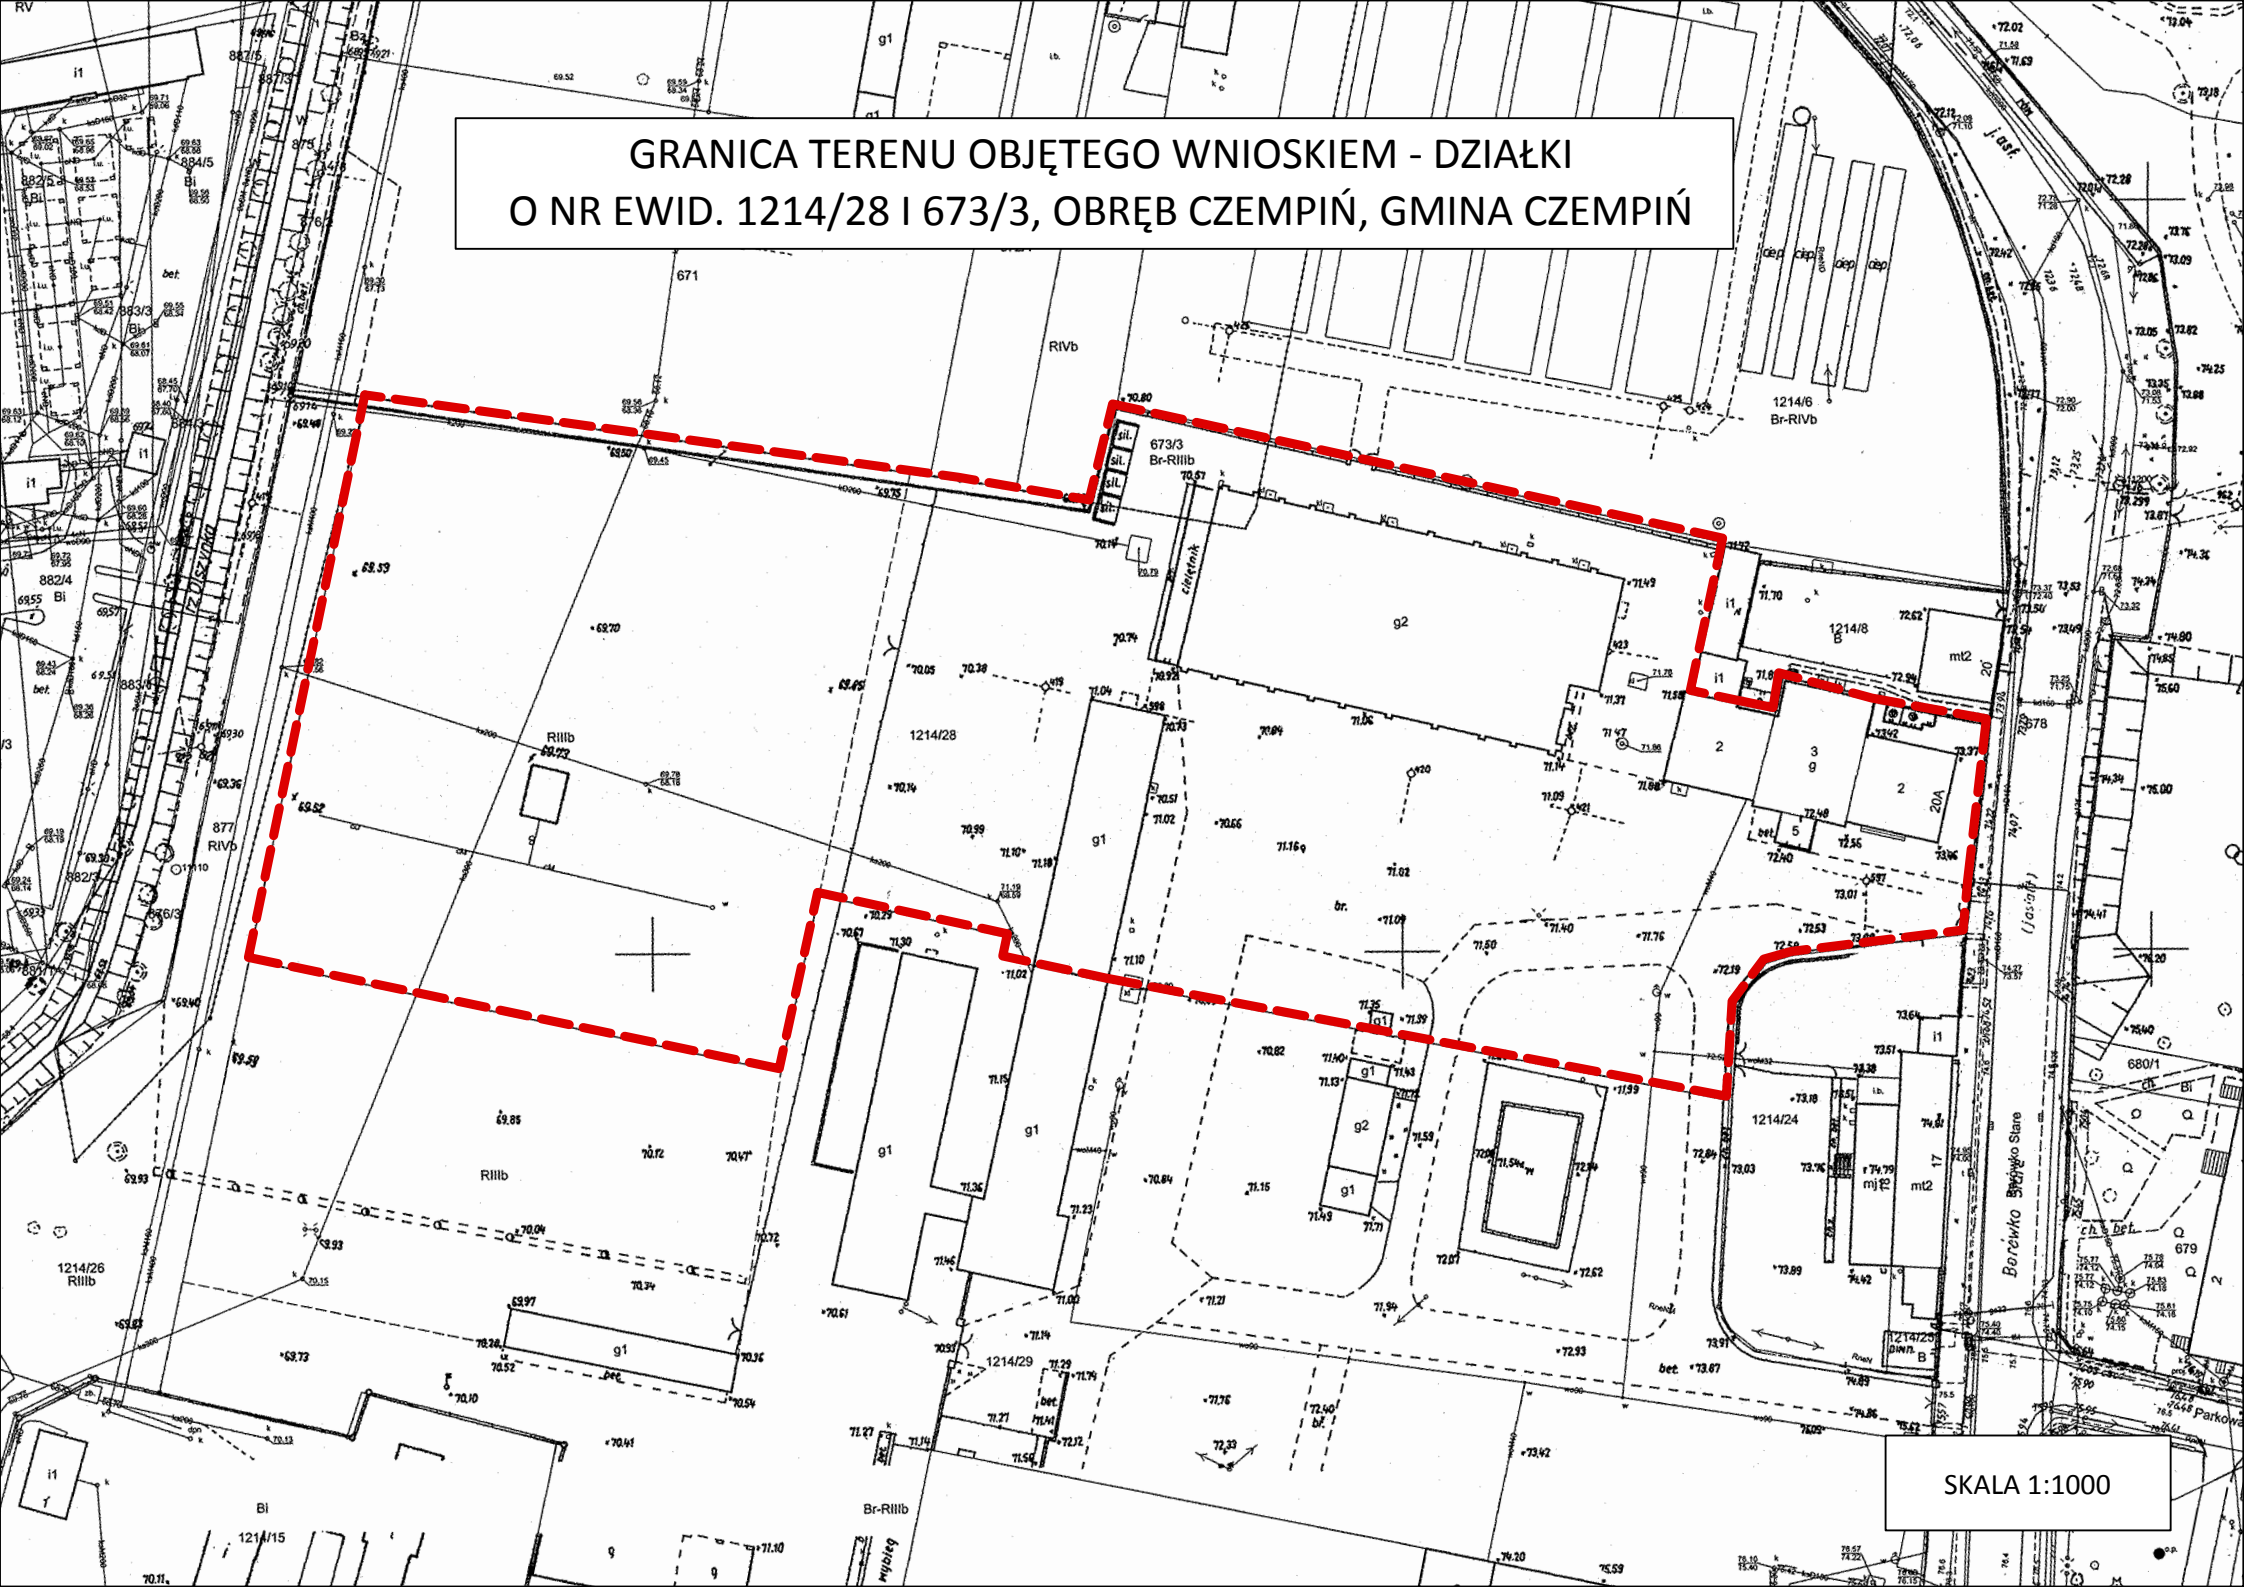

GRANICA TERENU OBJĘTEGO WNIOSEM - DZIAŁKI  
O NR EWID. 1214/28 I 673/3, OBRĘB CZEMPIŃ, GMINA CZEMPIŃ

SKALA 1:1000